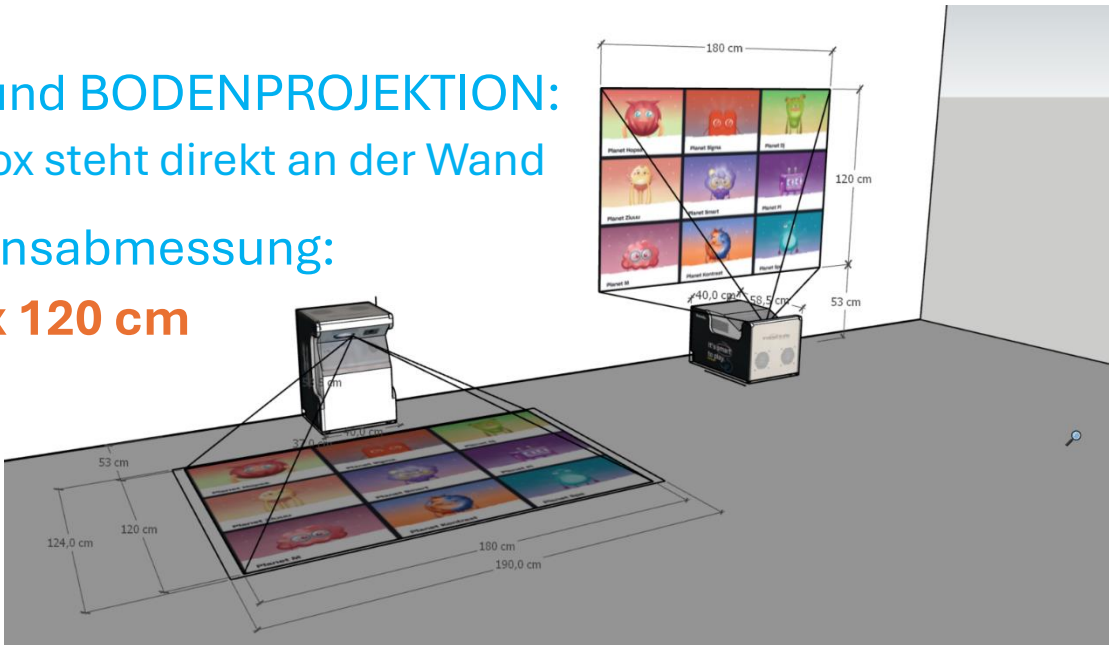

WAND- und BODENPROJEKTION:
Knowla Box steht direkt an der Wand

Projektionsabmessung:

180 cm x 120 cm

WANDPROJEKTION:
Knowla Box 15 cm von
der Wand abgerückt:

Projektionsabmessung:

236 cm x 158 cm