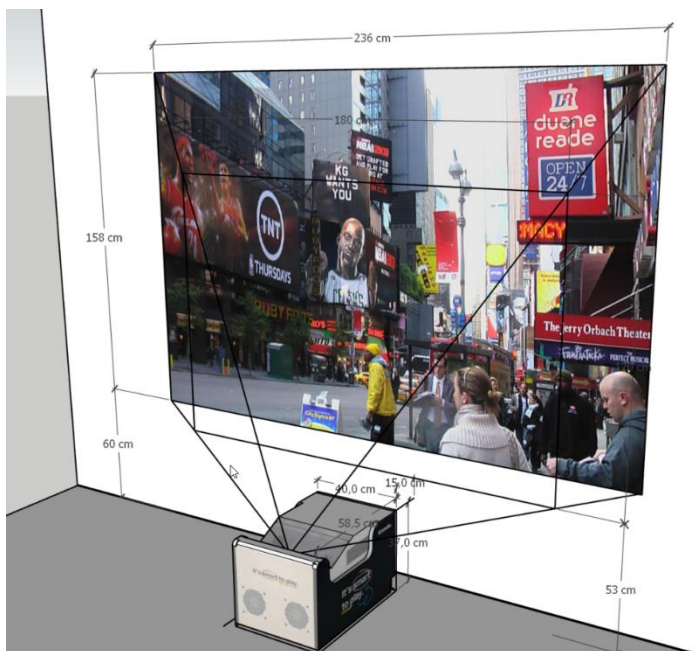

WAND- und BODENPROJEKTION:
Knowla Box steht direkt an der Wand

Projektionsabmessung:

180 cm x 120 cm

WANDPROJEKTION:
Knowla Box 15 cm von
der Wand abgerückt:

Projektionsabmessung:

236 cm x 158 cm