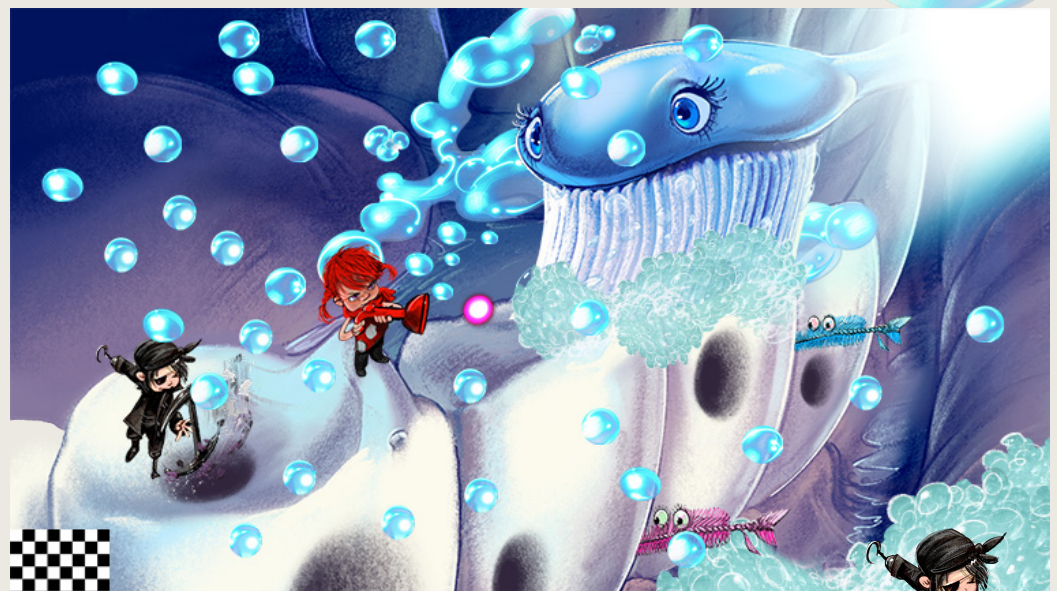

## Becky - Holgi Zahnputzspiel (Rebound)

Die Spielerinnen und Spieler müssen mit einer Zahnbürste jeweils eine Zahnreihe gegen ein Bakterium schützen, das in der Mundhöhle hin und her rast und die Zähne schädigt. Rasches Zähneputzen kann bereits geschädigte Zähne reparieren. Mit innovativer Technologie wird die Zahnbürste durch Vorwärts- und Rückwärtsbewegungen der vor der Kamera spielenden Personen gesteuert. So wird das Zähneputzen zu einem Erlebnis, das vollen Körpereinsatz erfordert.

## Becky - Holgi im Zahnpastaschaum (Optical Flow)

Ein besonderes Erlebnis bietet Optical Flow – Bewegt man sich vor dem Bildschirm, geraten die Bläschen auf dem Bildschirm in Bewegung. Sie geben den Blick auf eine Zahnreihe frei, auf der ein Zahnwal Holgi Kariös und Becky Parodontosia vertreibt. Die Interaktion mit dem Bildschirm hat Auswirkungen auf die Bläschen, die Bläschen auf dem Bildschirm laden die Zuschauenden zu einem Tanz ein.